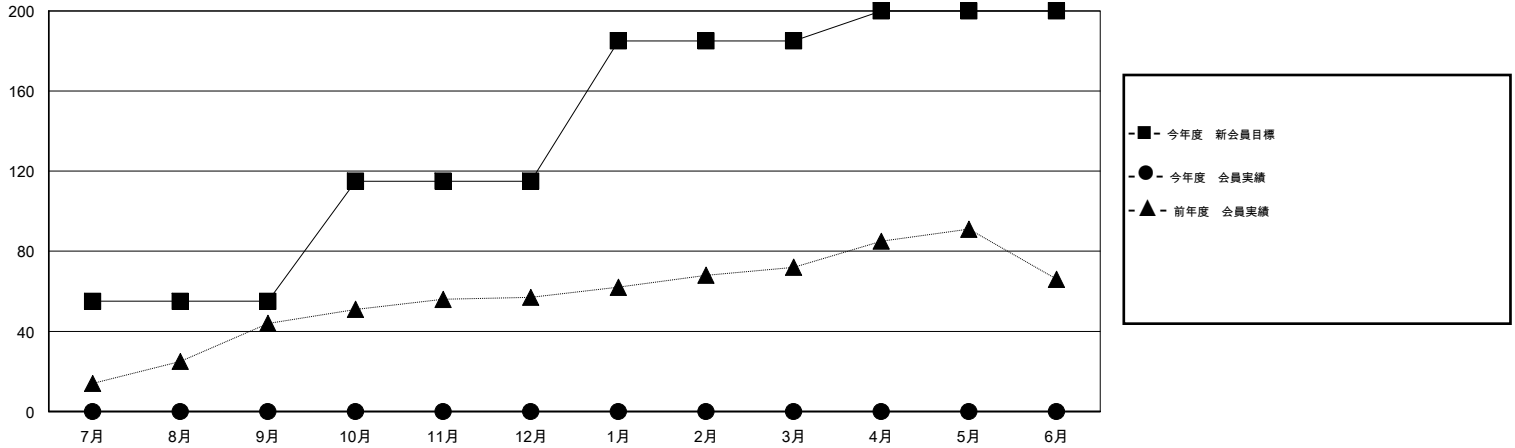

# MONTHLY MEMBERSHIP PROGRESS REPORT

District 332 C

Results as of: 6/30/2016

GMT: Masayuki Kaneko

地域 JAPAN

GMT会則地域 5-Jap

クラブ				
結果 : 2016-2017				
四半期	新クラブ目標	新クラブ	解散クラブ	純増 / 減
7月/8月/9月	1	0	0	0
10月/11月/12月	0	0	0	0
1月/2月/3月	1	0	0	0
4月/5月/6月	0	0	0	0

名				
結果 : 2016-2017				
四半期	新会員目標	チャーターメン バー / 新会員	退会者	純増 / 減
7月/8月/9月	55	0	0	0
10月/11月/12月	60	0	0	0
1月/2月/3月	70	0	0	0
4月/5月/6月	15	0	0	0

新クラブ目標及び実績累計

会員目標及び実績累計

解散クラブ: 0	0 CLUBS OF 0 一名以上の新会員を登録	男女別
		男性 0 (100.00%)
		女性 0 (100.00%)
退会者	健康診断データはこちら	家族会員 0
物故会員 0		世帯主 0
クラブ解散 0		世帯主以外 0
その他 0		
合計 0		