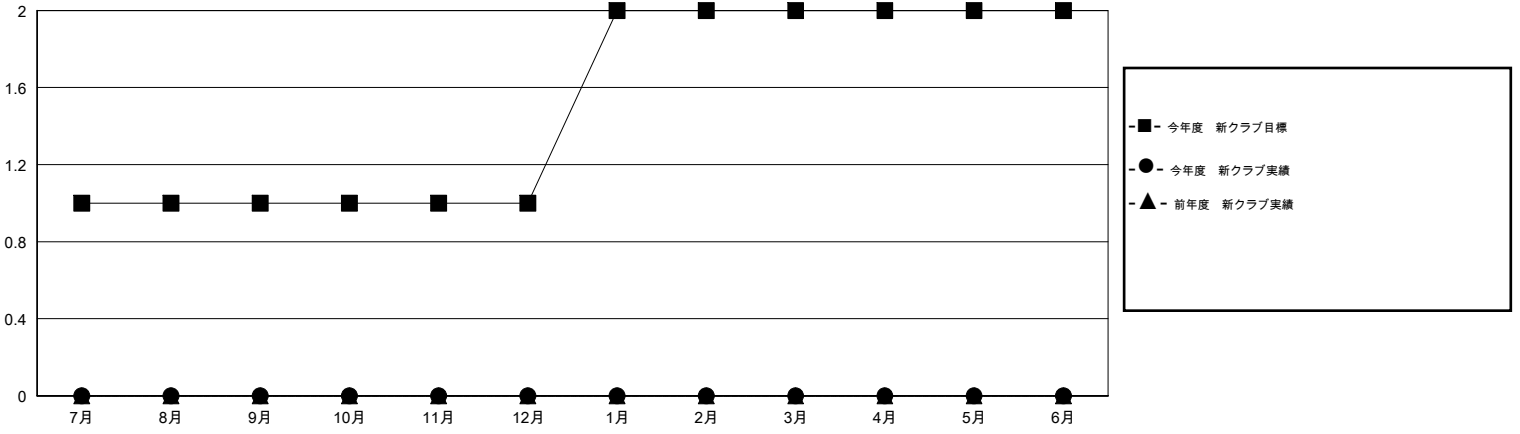

MONTHLY MEMBERSHIP PROGRESS REPORT

District 332 C

Results as of: 6/30/2016

GMT: Masayuki Kaneko

地域 JAPAN

GMT会則地域 5-Jap

クラブ				
結果 : 2016-2017				
四半期	新クラブ目標	新クラブ	解散クラブ	純増 / 減
7月/8月/9月	1	0	0	0
10月/11月/12月	0	0	0	0
1月/2月/3月	1	0	0	0
4月/5月/6月	0	0	0	0

名				
結果 : 2016-2017				
四半期	新会員目標	チャーターメン バー / 新会員	退会者	純増 / 減
7月/8月/9月	55	0	0	0
10月/11月/12月	60	0	0	0
1月/2月/3月	70	0	0	0
4月/5月/6月	15	0	0	0

新クラブ目標及び実績累計